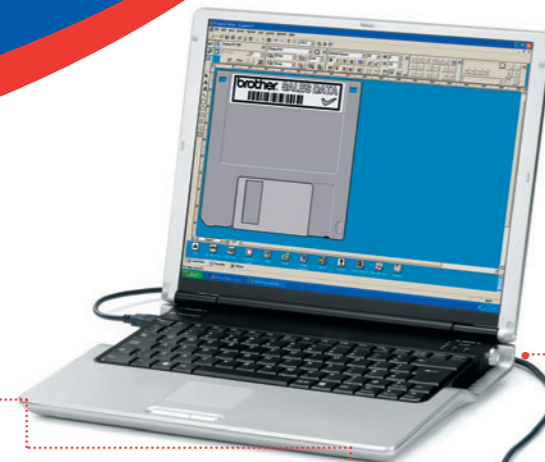

Etichette ancora più resistenti nel tempo

I nastri brevettati TZ, esclusivi di Brother, sono progettati per resistere agli attacchi più duri. I test hanno dimostrato che queste etichette a prova di graffi sono in grado di resistere a forti abrasioni, alle sollecitazioni elettriche, ad una lunga esposizione ad agenti chimici, alla luce del sole, all'acqua e alle estreme temperature (dai -50°C ai 300°C). I nastri laminati Brother sono formati di sei strati di materiale composti in un'etichetta sottile ma estremamente resistente. I caratteri sono stampati con inchiostro a trasferimento termico nella parte sottostante il nastro laminato. Compresi tra due strati di pellicola PET (poliestere), i caratteri sono praticamente indistruttibili.

Lo schermo di anteprima permette di visualizzare chiaramente tutto prima di procedere alla stampa

Porta USB per una semplice connessione a tutte le funzioni di etichettatura aggiuntive disponibili sul PC o sul portatile.