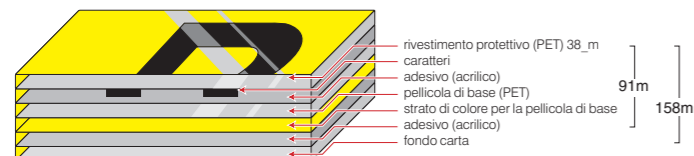

Etichette ancora più resistenti nel tempo

I nastri brevettati TZ, esclusivi di Brother, sono progettati per resistere agli attacchi più duri. I test hanno dimostrato che queste etichette a prova di graffi sono in grado di resistere a forti abrasioni, alle sollecitazioni elettriche, ad una lunga esposizione ad agenti chimici, alla luce del sole, all'acqua e alle estreme temperature (dai -50°C ai 300°C). I nastri laminati Brother sono formati di sei strati di materiale composti in un'etichetta sottile ma estremamente resistente. I caratteri sono stampati con inchiostro a trasferimento termico nella parte sottostante il nastro laminato. Compresi tra due strati di pellicola PET (poliestere), i caratteri sono praticamente indistruttibili.

Struttura nastro laminato Brother

NASTRI LAMINATI, BREVETTO DI BROTHER, CON PELLICOLA SUPERIORE DI PROTEZIONE DELLA STAMPA

Opzioni nastri

- Le opzioni comprendono i nastri laminati standard, come quelli fluorescenti e trasparenti. Tra i nastri speciali sono inclusi quelli non laminati, quelli opachi e quelli ad adesivo rinforzato, i nastri di sicurezza e i flessibili ID. Tali nastri sono disponibili in diverse misure, caratteri e colori.
- Ampiezza nastro da 6, 9, 12 e 18 mm
- Lunghezza standard nastro di 8 m*

*Fornisce circa 100 etichette (basato su etichette standard da 10 caratteri lunghe 8 cm ciascuna)