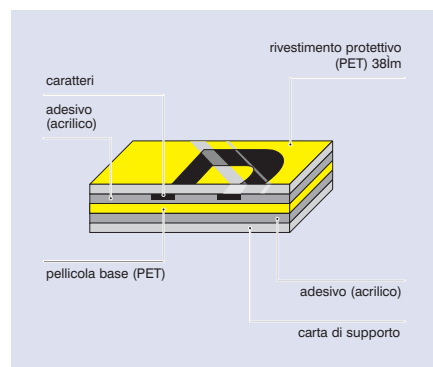

Etichette laminate P-touch – progettate per durare

A differenza delle etichette tradizionali, i nastri laminati TZ P-touch di Brother sono formati di sei strati di materiale composti in un'etichetta sottile ma estremamente resistente. I caratteri sono stampati con inchiostro a trasferimento termico e compresi tra due strati di pellicola PET (poliestere).

I nastri TZ sono stati testati in condizioni estreme: abrasioni, temperature intense, agenti chimici, luce solare. I risultati hanno provato che le etichette laminate P-touch di Brother superano in performance le etichette dei competitor e offrono un'alta qualità di stampa che dura nel tempo.